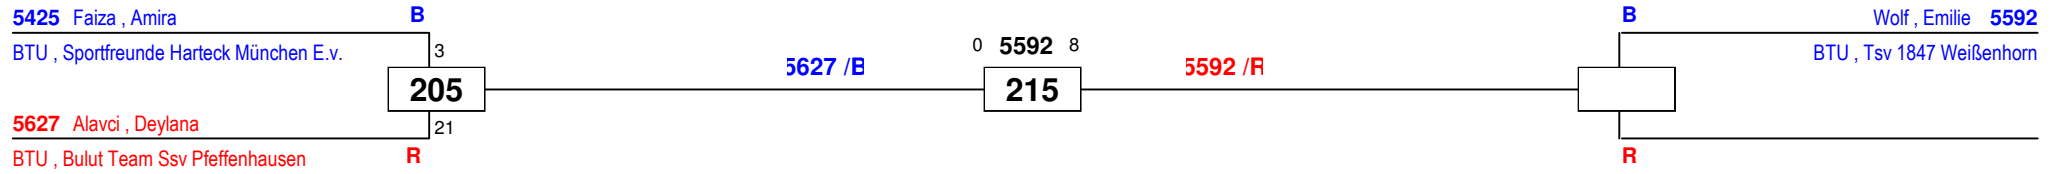

1. Bayernpokal 2018

am 24.03.2018

J Cw-47 LK II

Draw Sheet

1. Emilie Wolf (Tsv 1847 Weißenhorn, BTU)
2. Deylana Alavci (Bulut Team Ssv Pfeffenhausen, BTU)
3. Amira Faiza (Sportfreunde Harteck München E.v., BTU)