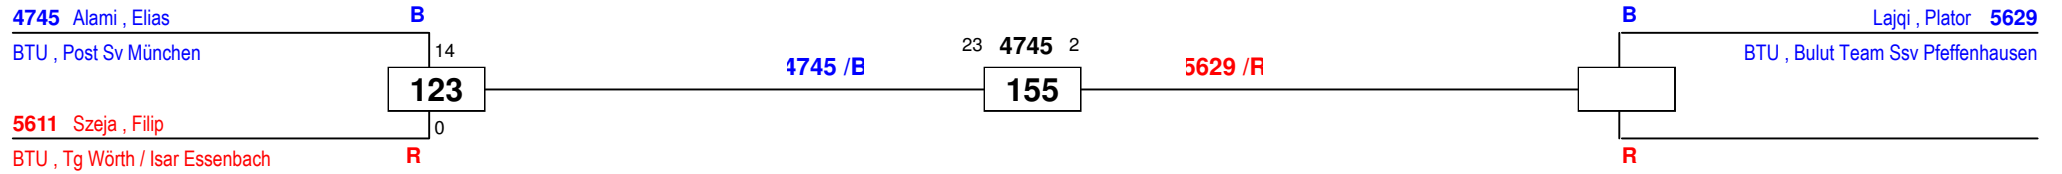

1. Bayernpokal 2018

am 24.03.2018
J Cm-39 LK II

Draw Sheet

1. Elias Alami (Post Sv München, BTU)
2. Plator Lajqi (Bulut Team Ssv Pfeffenhausen, BTU)
3. Filip Szeja (Tg Wörth / Isar Essenbach, BTU)