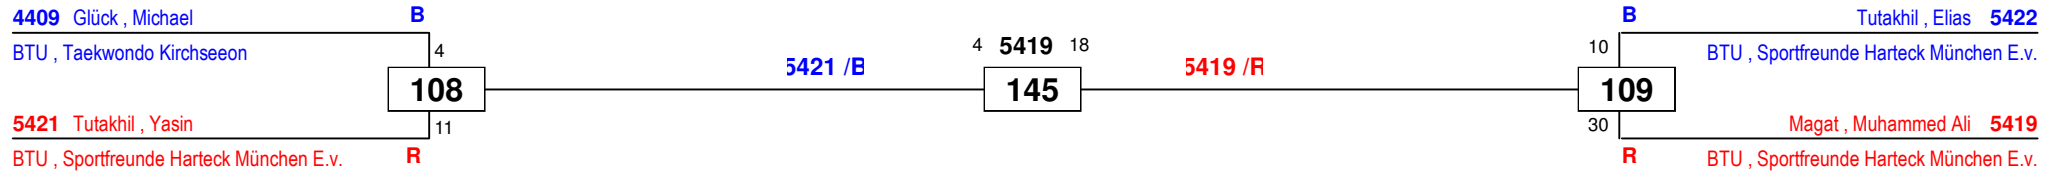

BTU , Ksv Irbis Memmingen

1. Gabriel Belmann (Ksv Irbis Memmingen, BTU)
2. Alexander Ploch (Sportfreunde Harteck München E.v., BTU)

1. Bayernpokal 2018

am 24.03.2018

J Bm-37 LK II

Draw Sheet

1. Muhammed Ali Magat (Sportfreunde Harteck München E.v.,
2. Yasin Tutakhil (Sportfreunde Harteck München E.v., BTU)
3. Michael Glück (Taekwondo Kirchseeon, BTU)
3. Elias Tutakhil (Sportfreunde Harteck München E.v., BTU)