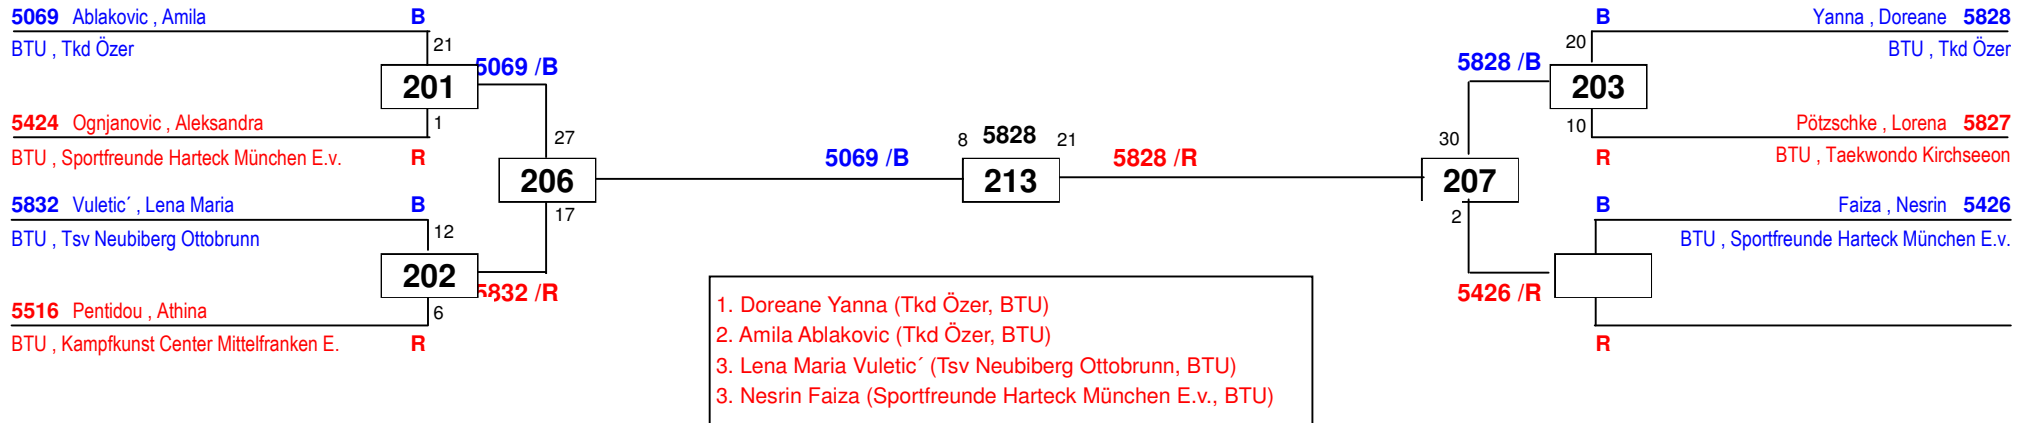

1. Bayernpokal 2018

am 24.03.2018

J Cw-47 LK II

Draw Sheet

1. Emilie Wolf (Tsv 1847 Weißenhorn, BTU)
2. Deylana Alavci (Bulut Team Ssv Pfeffenhausen, BTU)
3. Amira Faiza (Sportfreunde Harteck München E.v., BTU)