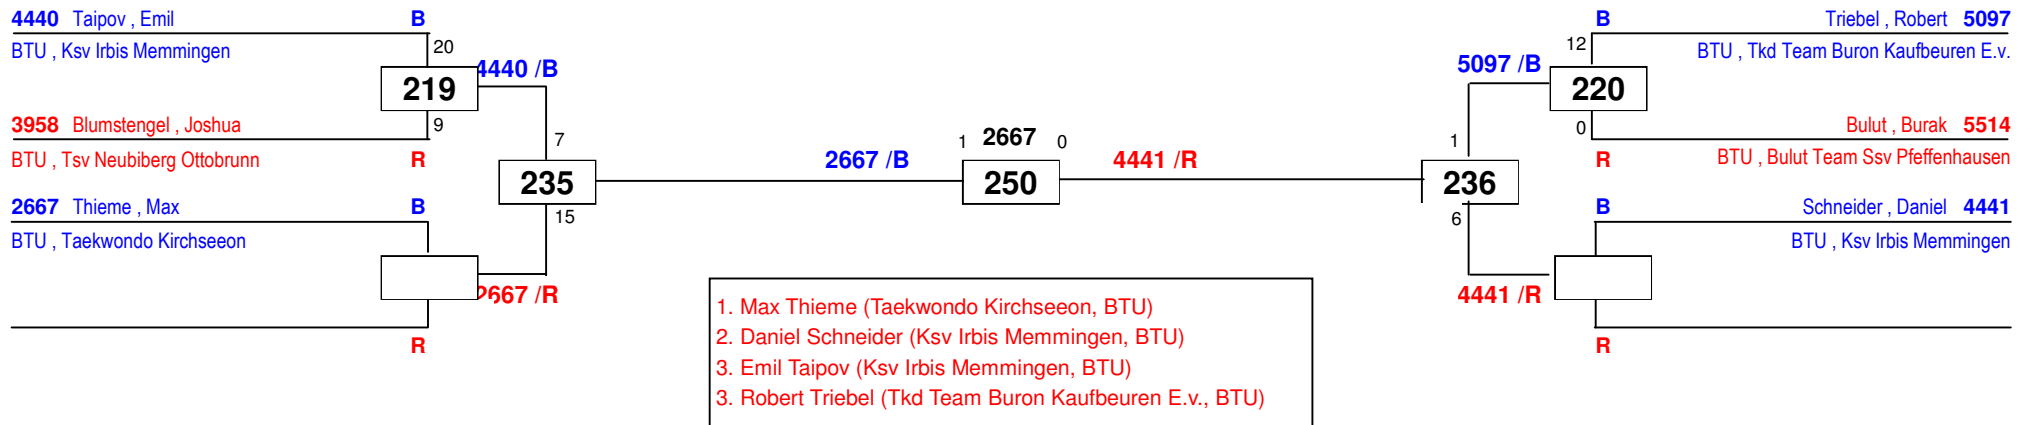

BTU, Sg Krumbach

1. Christopher Schäfer (Post Sv München, BTU)
2. Daniel Stiben (Sg Krumbach, BTU)

1. Bayernpokal 2018

am 24.03.2018

J Am-55

Draw Sheet

1. Bayernpokal 2018

am 24.03.2018