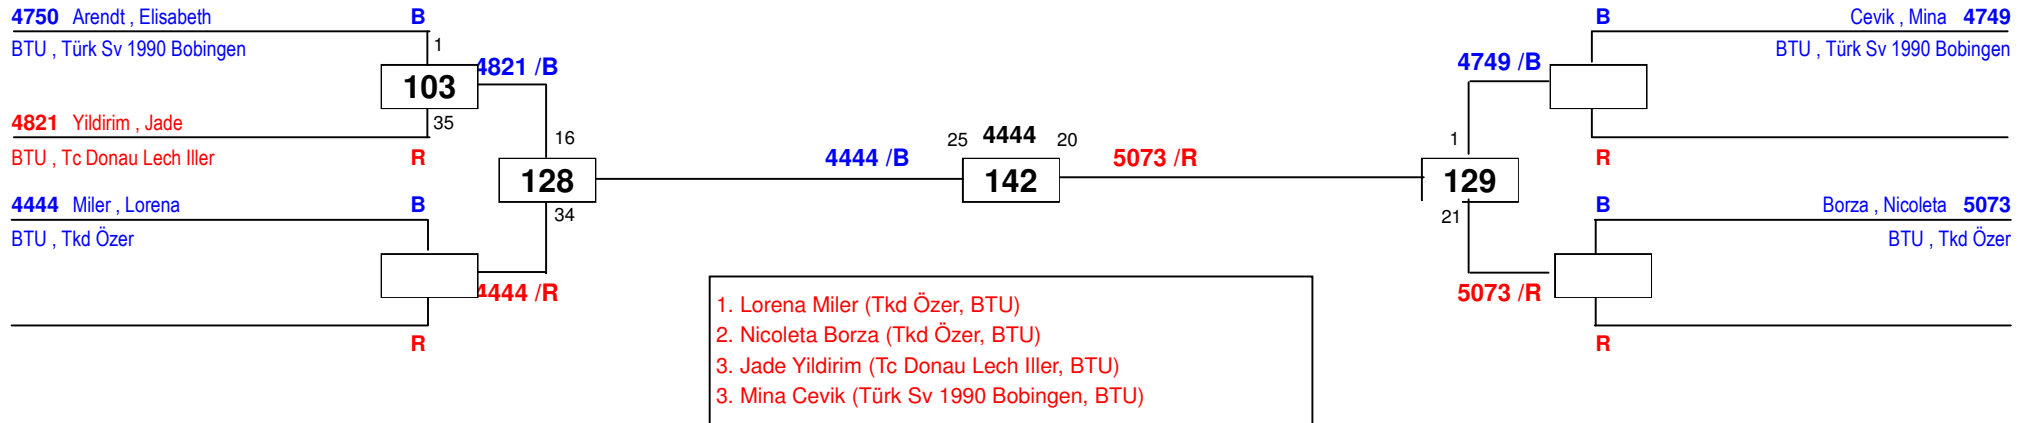

BTU , Tkd Özer

1. Harun Akbay (Kampfkunst Center Mittelfranken E.v., BTU)
2. Milad Akbari (Tkd Özer, BTU)

1. Bayernpokal 2018

am 24.03.2018
J Cw-27 LK II

Draw Sheet

1. Bayernpokal 2018

am 24.03.2018
J Cw-29 LK II