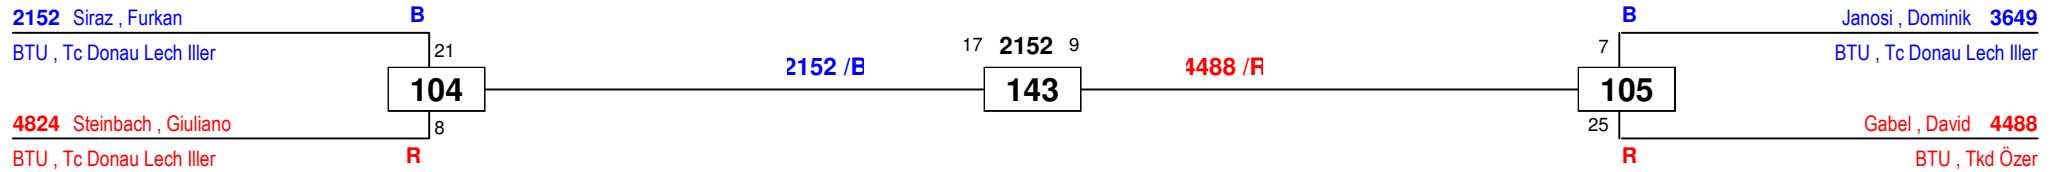

J Aw-68

Draw Sheet

- 1. Sirin Cetin (Tc Bad Tözl E.v., BTU)
- 2. Florence Jannasch (Tsv Neubiberg Ottobrunn, BTU)
- 3. Jenna Thierbach (Sv Nennslingen, BTU)

1. Bayernpokal 2018

am 24.03.2018

J Bm-33

Draw Sheet