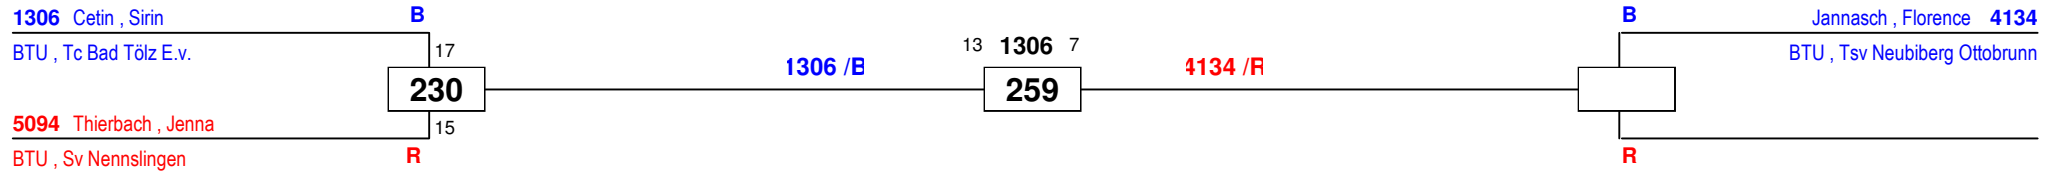

1. Bayernpokal 2018

am 24.03.2018

J Aw-68

Draw Sheet

1. Sirin Cetin (Tc Bad Tözl E.v., BTU)
2. Florence Jannasch (Tsv Neubiberg Ottobrunn, BTU)
3. Jenna Thierbach (Sv Nennslingen, BTU)