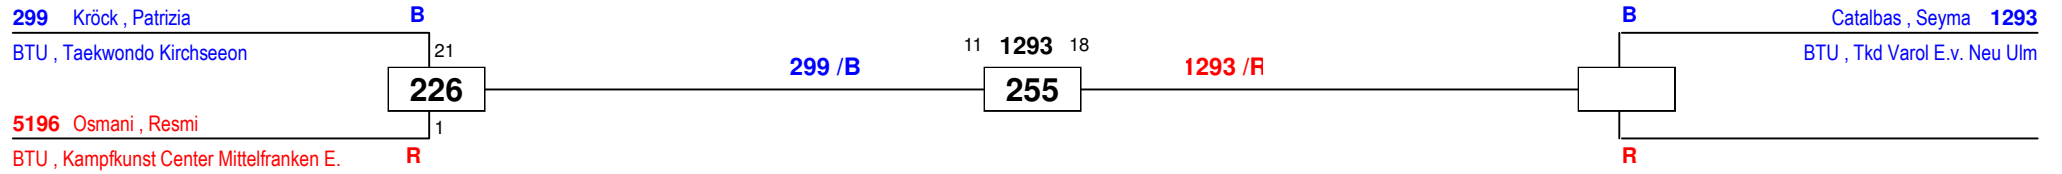

BTU , VfI Buchloe

1. Christian Krause (Sv Djk Kolbermoor E.v., BTU)
2. Tobias Bongers (VfI Buchloe, BTU)

1. Bayernpokal 2018

am 24.03.2018

D-57

Draw Sheet

1. Seyma Catalbas (Tkd Varol E.v. Neu Ulm, BTU)
2. Patrizia Kröck (Taekwondo Kirchseeon, BTU)
3. Resmi Osmani (Kampfkunst Center Mittelfranken E.v., BTU)