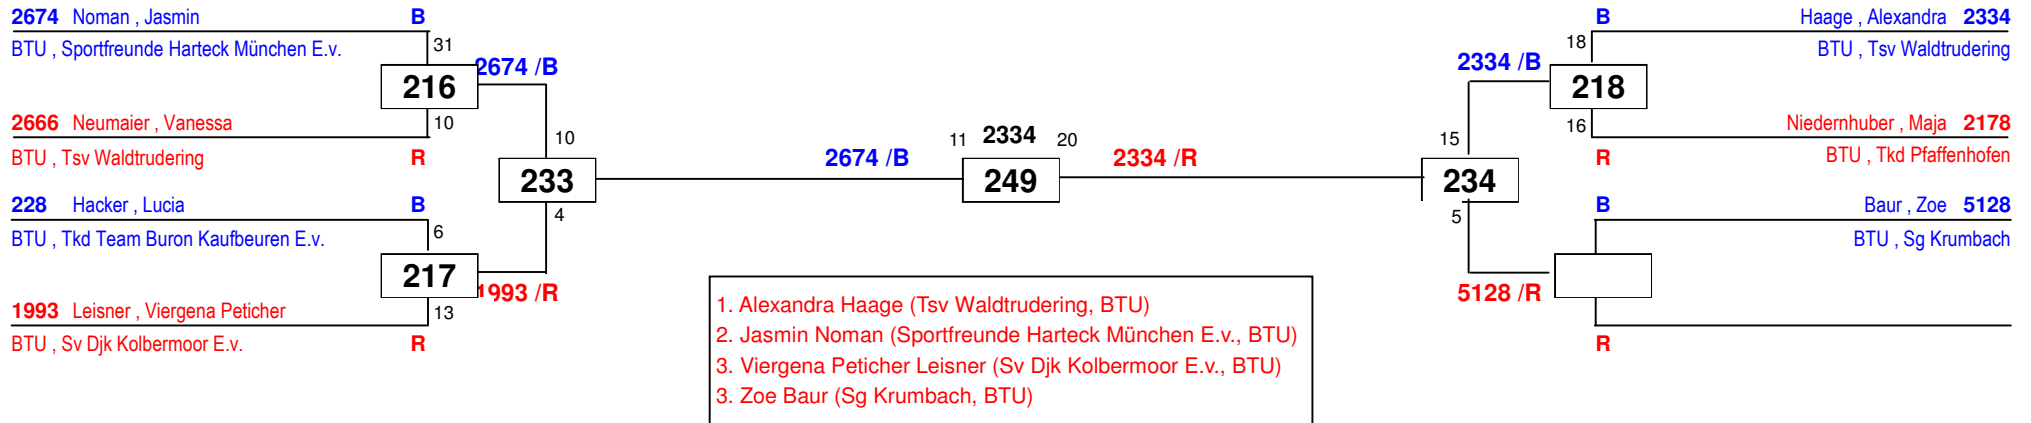

1. Bayernpokal 2018

am 24.03.2018

J Aw-55

Draw Sheet

1. Bayernpokal 2018

am 24.03.2018

H-63

Draw Sheet