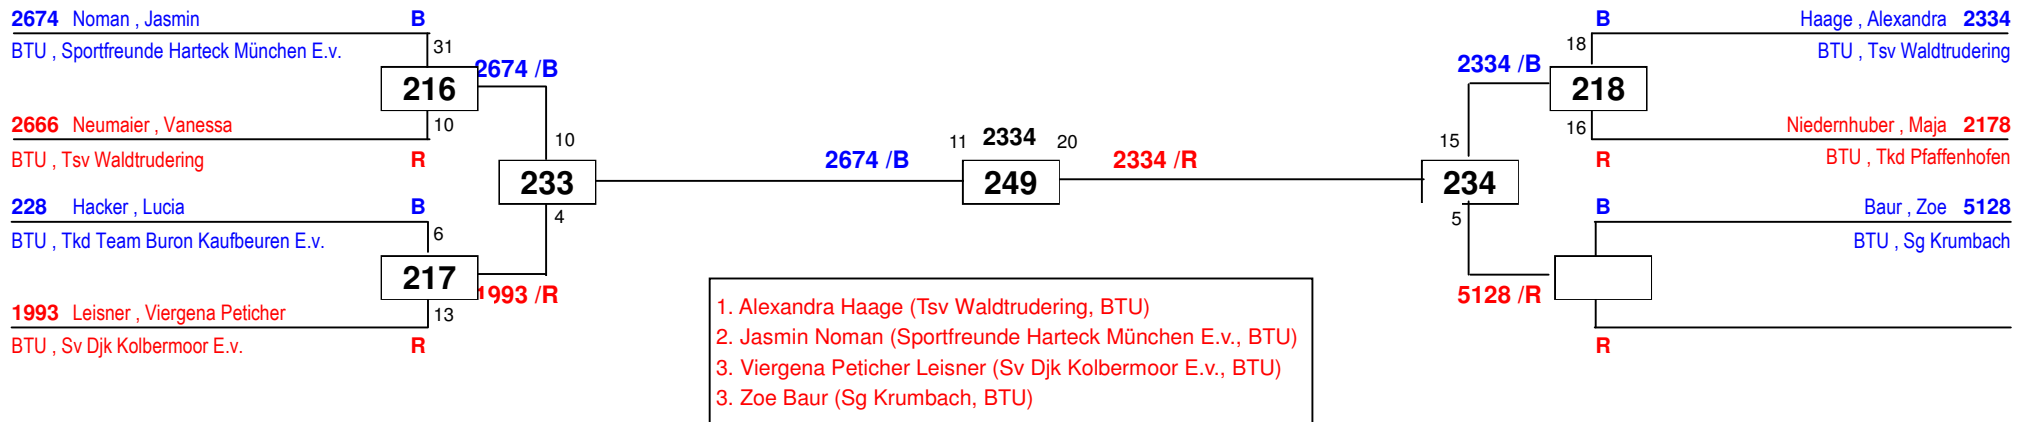

1. Bayernpokal 2018

am 24.03.2018

J Aw-55

Draw Sheet