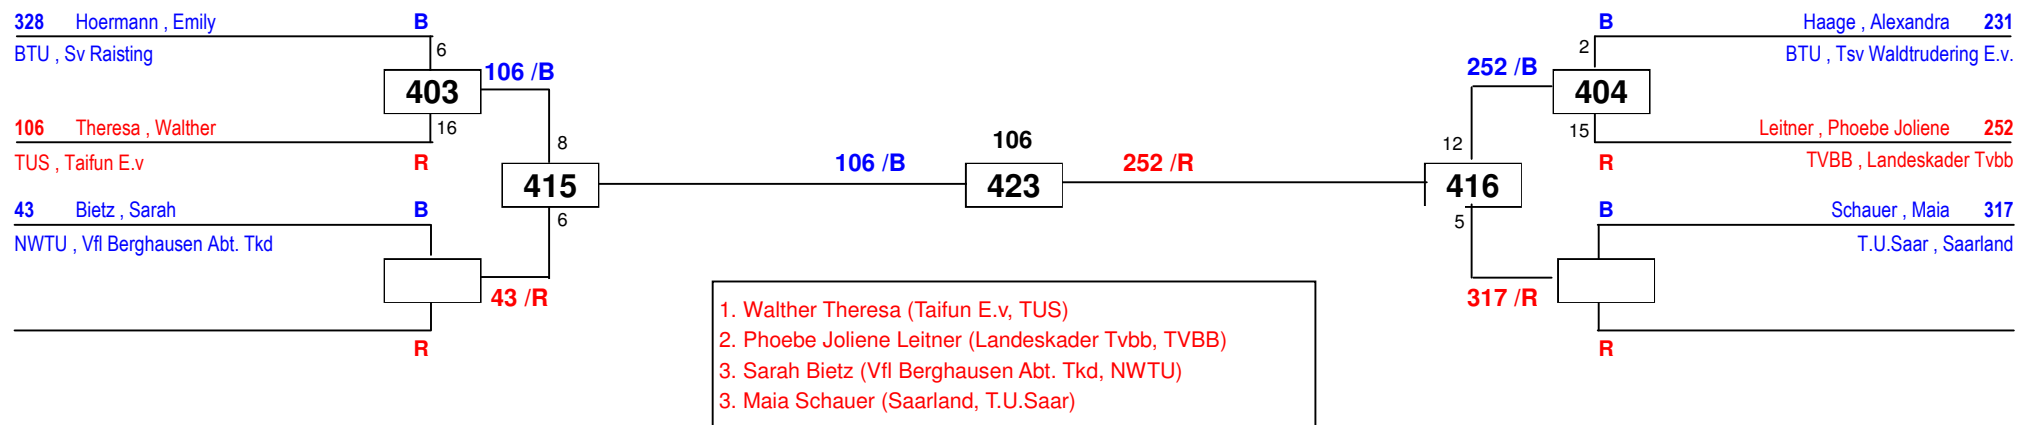

Draw Sheet

- 1. Sina Metschberger (Saarland, T.U.Saar)
- 2. Viktoria Ribitsch (Tg Biberach, TUBW)
- 3. Emmanuela Kraus (Taekwondo Özer, BTU)
- 3. Victoria Neumann (Svn München E.v., BTU)

Draw Sheet

Draw Sheet