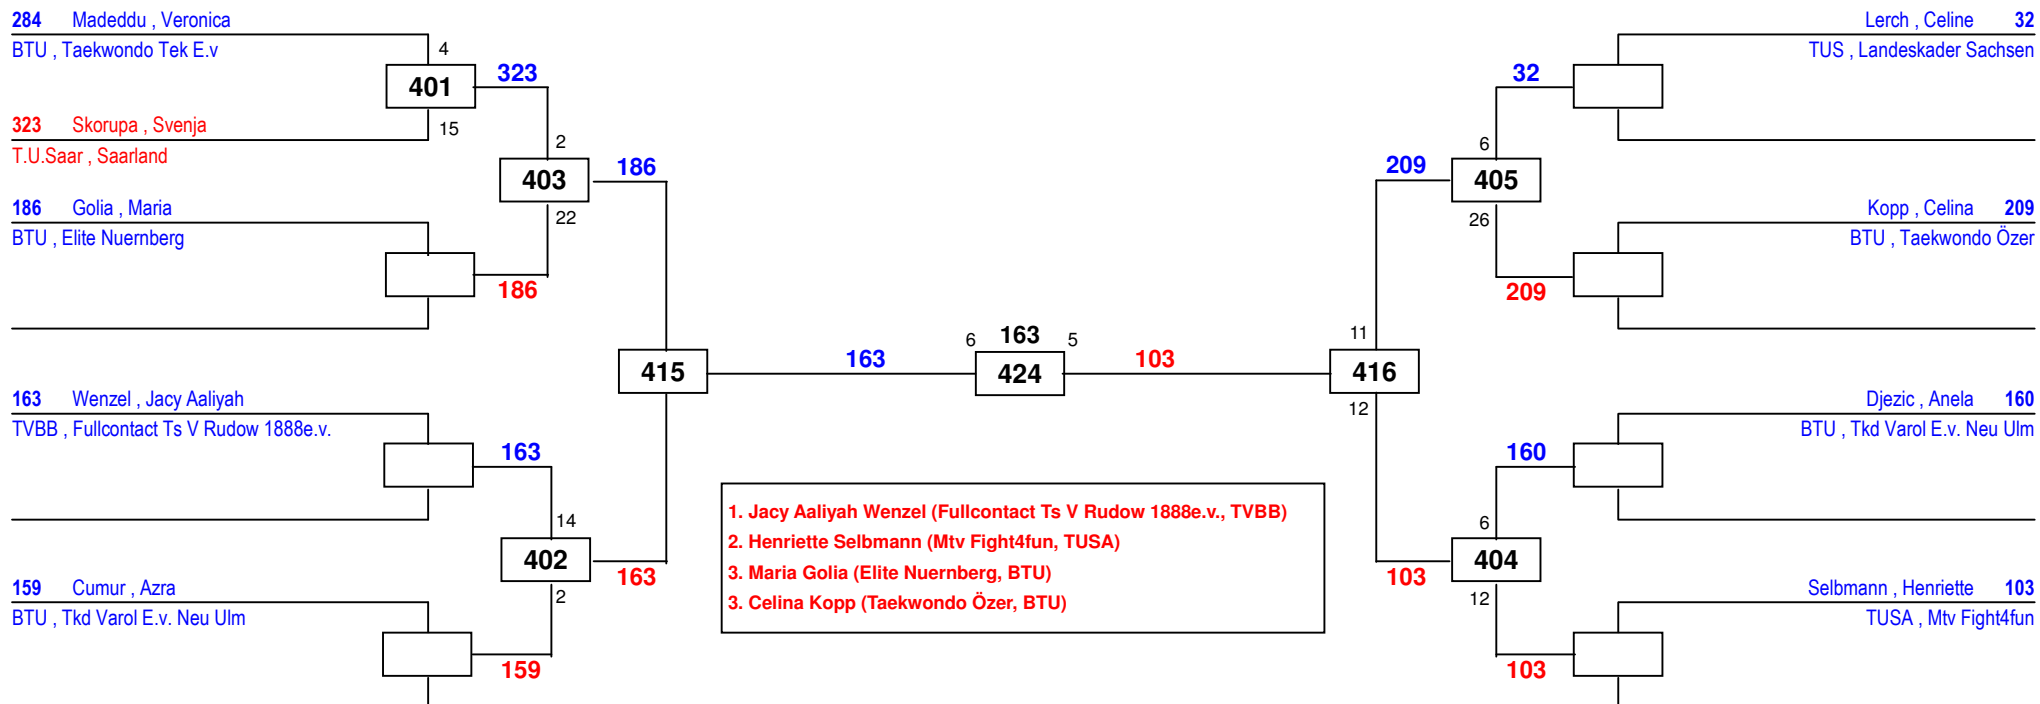

Draw Sheet

208 Gevenli , Acelya
BTU , Taekwondo Özer

0 31 24
421

Hauser , Luisa 31
TUS , Landeskader Sachsen

1. Luisa Hauser (Landeskader Sachsen, TUS)
 2. Acelya Gevenli (Taekwondo Özer, BTU)

Draw Sheet

Draw Sheet