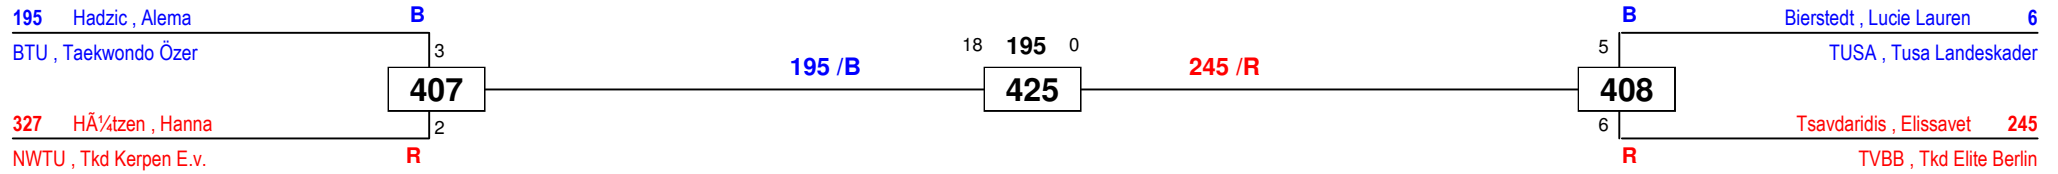

Draw Sheet

Draw Sheet

Draw Sheet

Draw Sheet

- 1. Alema Hadzic (Taekwondo Özer, BTU)
 - 2. Elissavet Tsavdaridis (Tkd Elite Berlin, TVBB)
 - 3. Hanna HÄL'tzen (Tkd Kerpen E.v., NWTU)
 - 3. Lucie Lauren Bierstedt (Tusa Landeskader, TUSA)