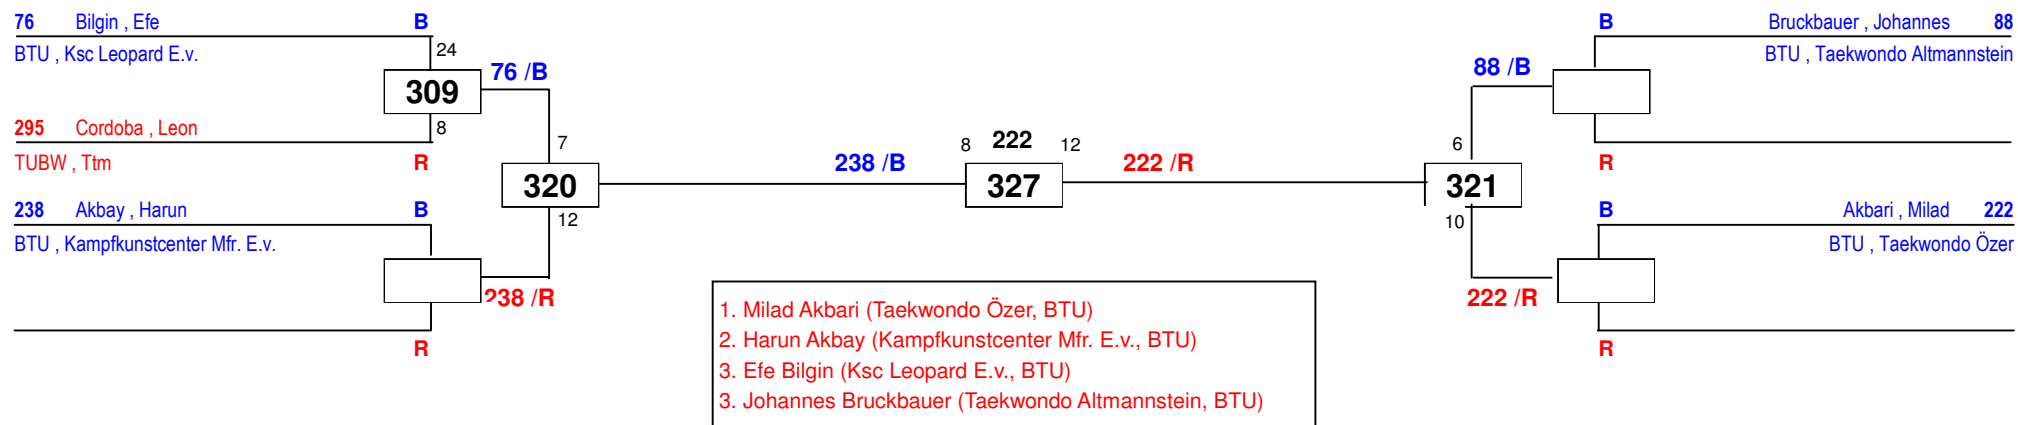

Draw Sheet

Draw Sheet

- 1. Lucas Kunert (Tusa Landeskader, TUSA)
- 2. Maksym Jatzko (Kampfkunstcenter Mfr. E.v., BTU)
- 3. Zyad Machmudov (Taekwondo Özer, BTU)

Draw Sheet

- 1. Lorena Miler (Taekwondo Özer, BTU)
- 2. Nicoleta Borza (Taekwondo Özer, BTU)
- 3. Sinem Saritac (Taekwondo Team Leon Nürnberg, BTU)