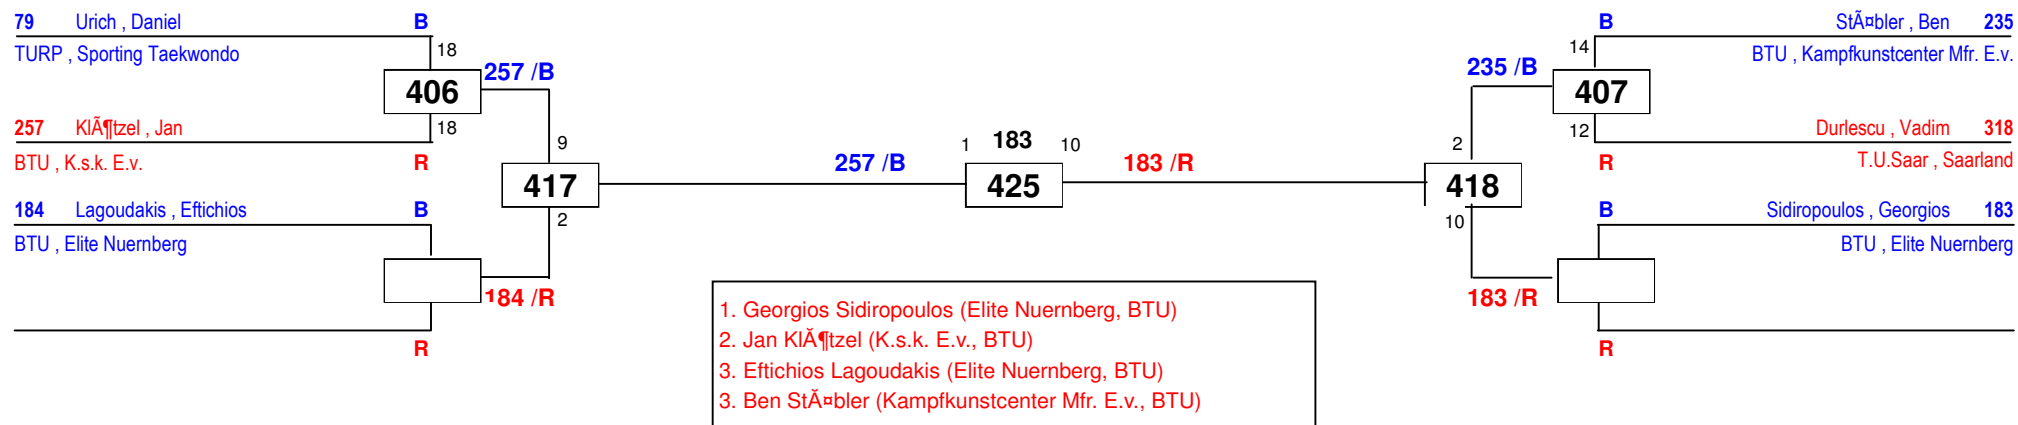

Draw Sheet

Draw Sheet

Draw Sheet

Draw Sheet

Draw Sheet

1. Georgios Sidiropoulos (Elite Nuernberg, BTU)
2. Jan KIÄ¶tzel (K.s.k. E.v., BTU)
3. Eftichios Lagoudakis (Elite Nuernberg, BTU)
3. Ben StÄ¶bler (Kampfkunstcenter Mfr. E.v., BTU)