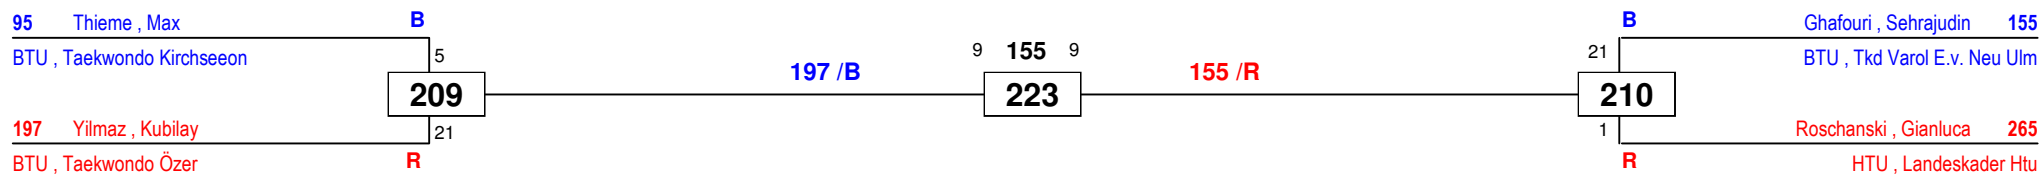

Draw Sheet

1. Sehrajudin Ghafouri (Tkd Varol E.v. Neu Ulm, BTU)
2. Kubilay Yilmaz (Taekwondo Özer, BTU)
3. Max Thieme (Taekwondo Kirchseeon, BTU)
3. Gianluca Roschanski (Landeskader Htu, HTU)