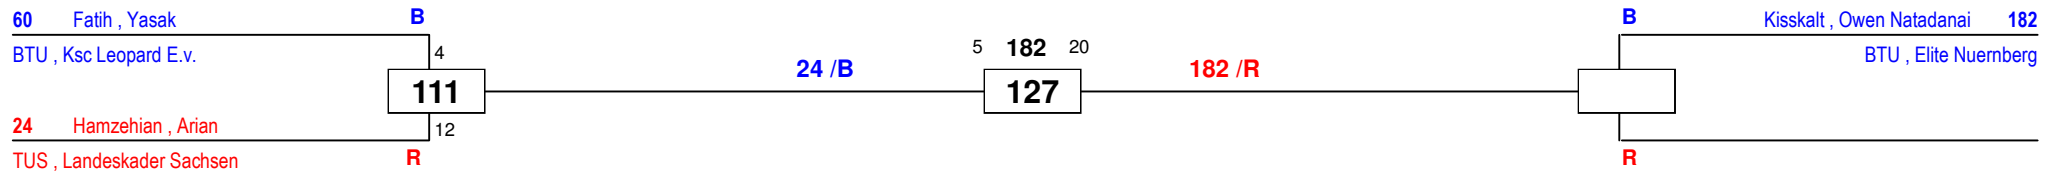

Draw Sheet

1. Owen Natadanai Kisskalt (Elite Nuernberg, BTU)
2. Arian Hamzehian (Landeskader Sachsen, TUS)
3. Yasak Fatih (Ksc Leopard E.v., BTU)