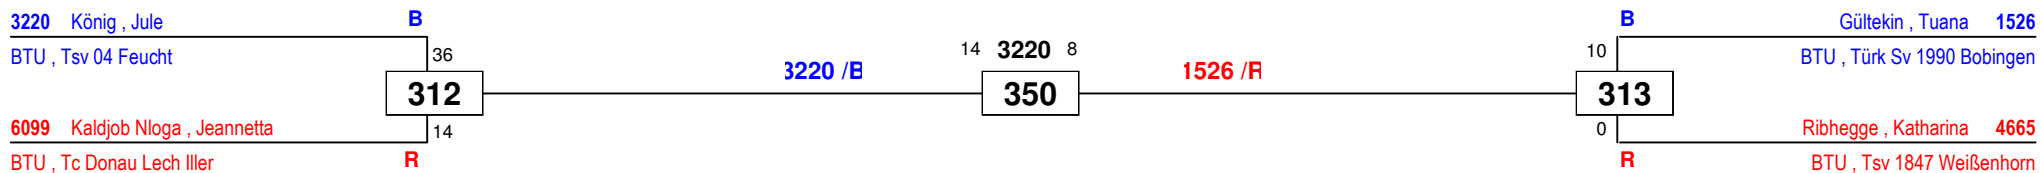

Draw Sheet

1. Jule König (Tsv 04 Feucht, BTU)
2. Tuana Gültekin (Türk Sv 1990 Bobingen, BTU)
3. Jeannetta Kaldjob Nloga (Tc Donau Lech Iller, BTU)
3. Katharina Ribhegge (Tsv 1847 Weißenhorn, BTU)