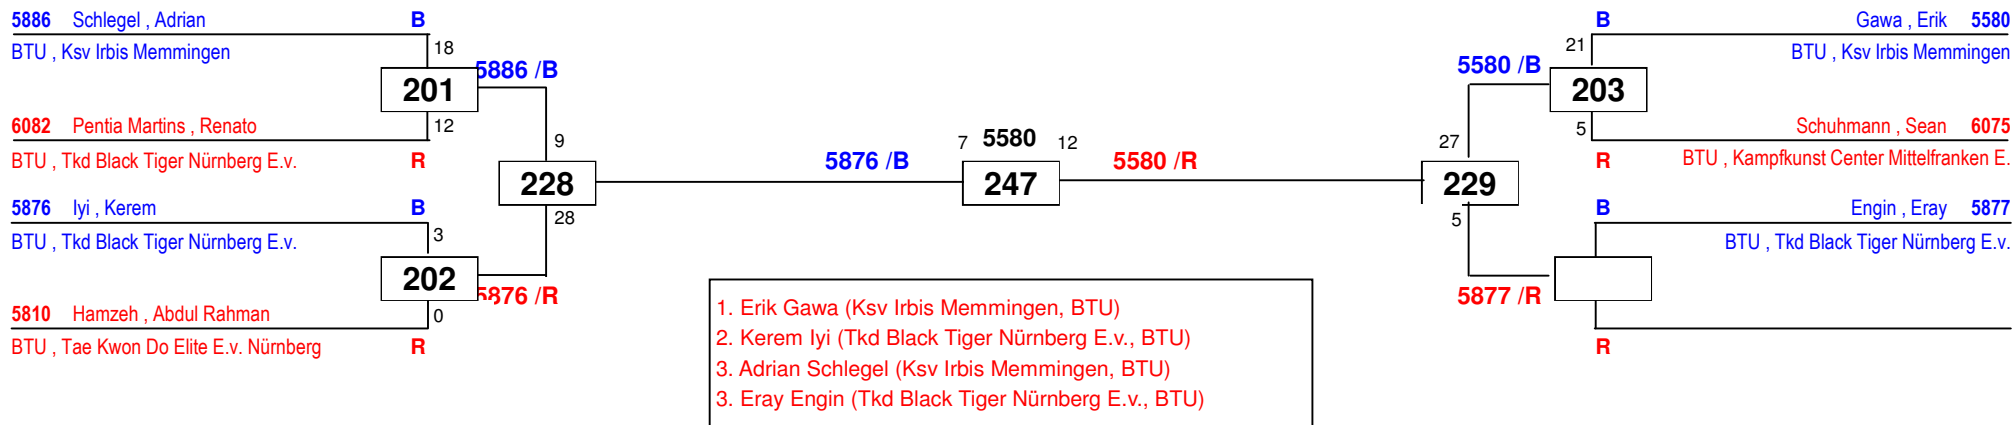

2. Bayernpokal 2018

am 14.01.2008
J Dm-22 LK II

Draw Sheet