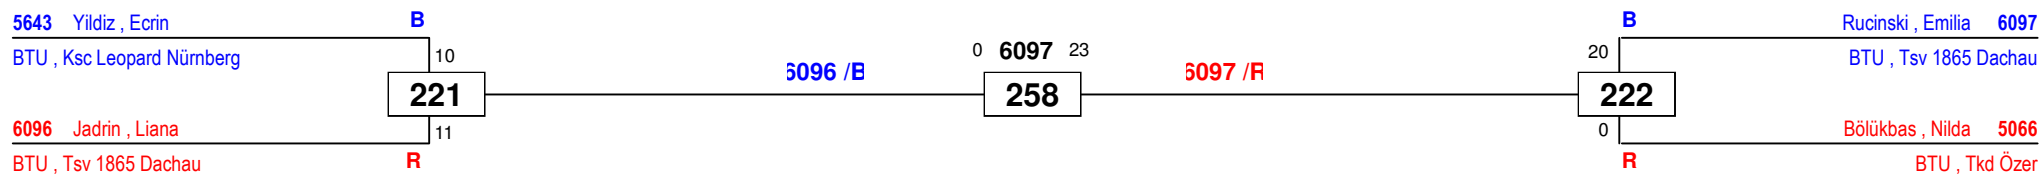

Draw Sheet

1. Emilia Rucinski (Tsv 1865 Dachau, BTU)
2. Liana Jadrin (Tsv 1865 Dachau, BTU)
3. Ecrin Yildiz (Ksc Leopard Nürnberg, BTU)
3. Nilda Bölükbas (Tkd Özer, BTU)