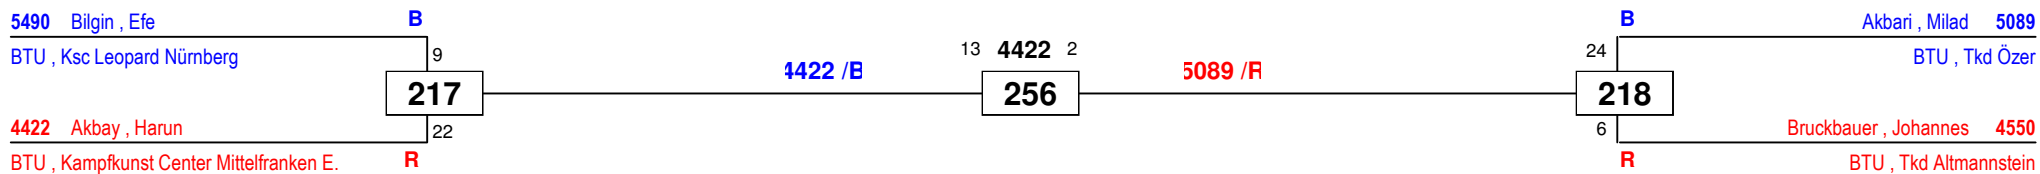

Draw Sheet

1. Harun Akbay (Kampfkunst Center Mittelfranken E.v., BTU)
2. Milad Akbari (Tkd Özer, BTU)
3. Efe Bilgin (Ksc Leopard Nürnberg, BTU)
3. Johannes Bruckbauer (Tkd Altmannstein, BTU)