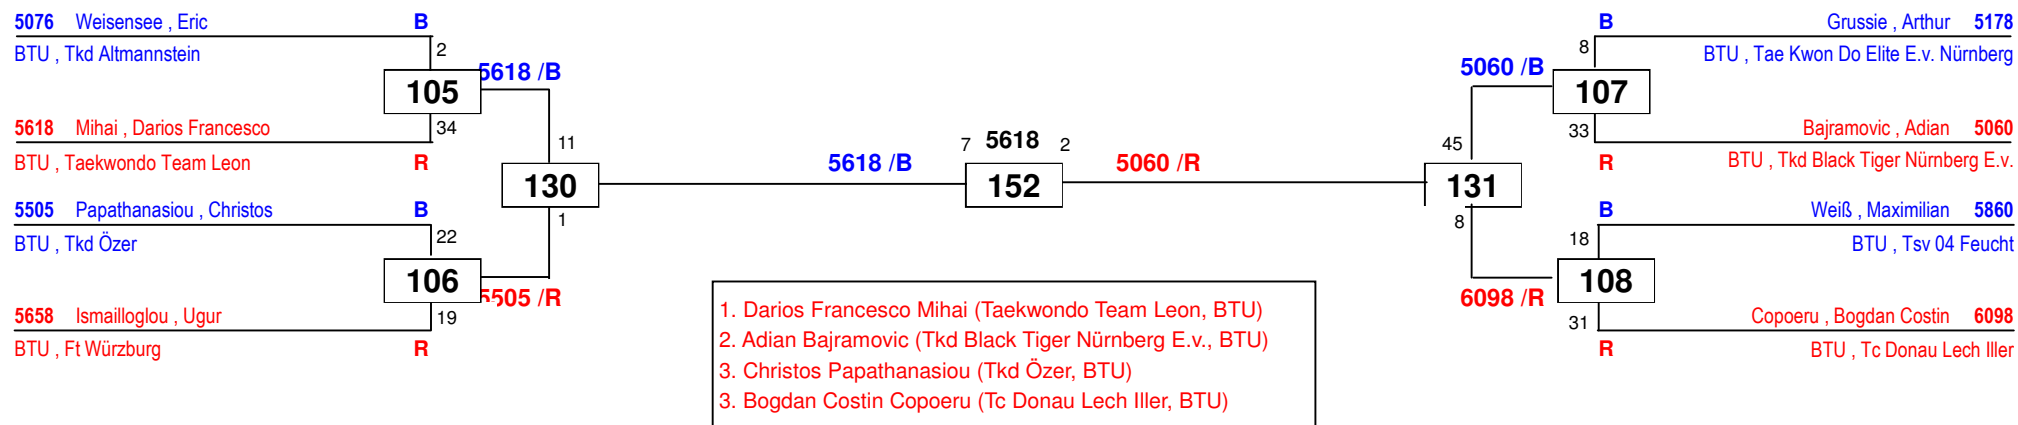

6 4563 9
342

Mößner, Sophie 4563
BTU, Taekwondo Kirchseeon

1. Sophie Mößner (Taekwondo Kirchseeon, BTU)
2. Manuela Jelavic (Ksc Leopard Nürnberg, BTU)

Draw Sheet

Draw Sheet

Draw Sheet

Draw Sheet

Draw Sheet