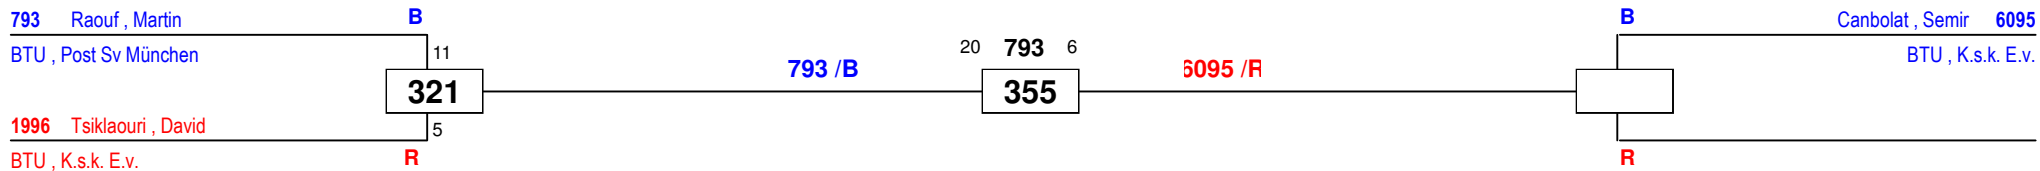

Draw Sheet

1. Martin Raouf (Post Sv München, BTU)
2. Semir Canbolat (K.s.k. E.v., BTU)
3. David Tsiklaouri (K.s.k. E.v., BTU)