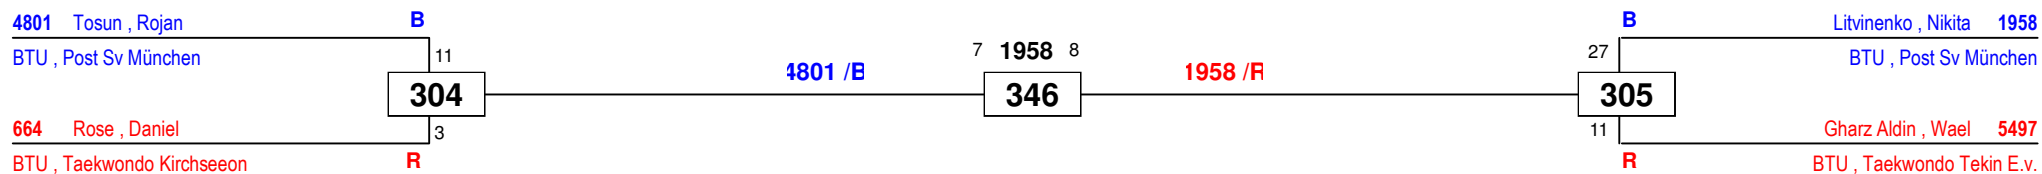

Draw Sheet

- 1. Stefano Quagliata (Svn München E.v., BTU)
- 2. Leopold Straub (Tc Bad Tölz E.v., BTU)
- 3. Martin Ziegler (Taekwondo Kirchseeon, BTU)

Draw Sheet

1. Nikita Litvinenko (Post Sv München, BTU)
 2. Rojan Tosun (Post Sv München, BTU)
 3. Daniel Rose (Taekwondo Kirchseeon, BTU)
 3. Wael Gharz Aldin (Taekwondo Tekin E.v., BTU)