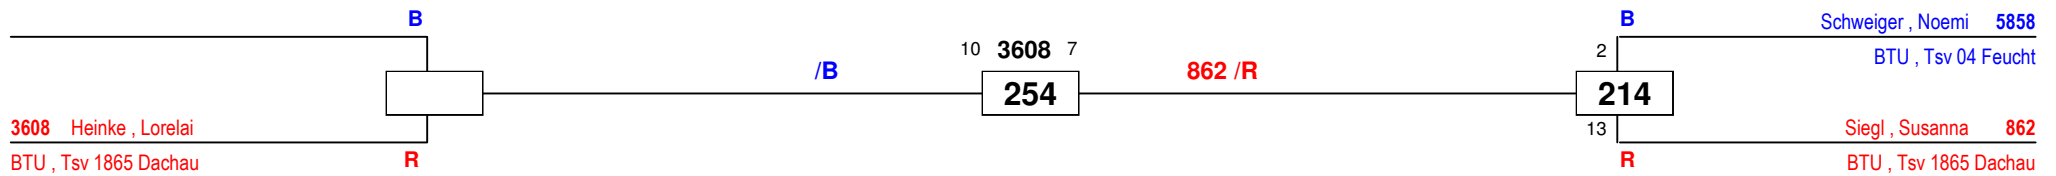

Draw Sheet

4574 Möhring , Alice
BTU , Tkd Rudelzhausen

1 4558 25

147

Mayer , Leonie 4558
BTU , Tkd Altmannstein

1. Leonie Mayer (Tkd Altmannstein, BTU)
 2. Alice Möhring (Tkd Rudelzhausen, BTU)

Draw Sheet

- 1. Lorelai Heinke (Tsv 1865 Dachau, BTU)
- 2. Susanna Siegl (Tsv 1865 Dachau, BTU)
- 3. Noemi Schweiger (Tsv 04 Feucht, BTU)