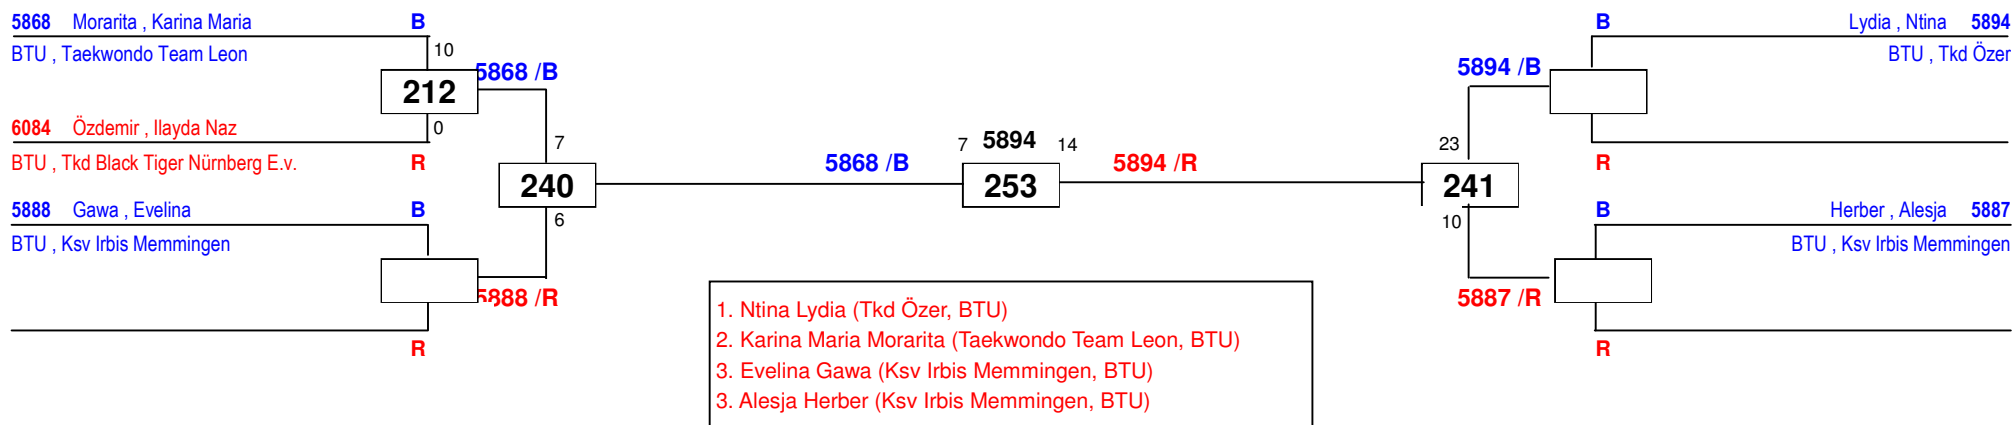

Draw Sheet

Draw Sheet

6106 Petriciuc, Carmelita
BTU, Taekwondo Team Leon

3 6071 9
245

Schrenk, Sophie 6071
BTU, Tsv 1883 Allersberg E.v.

1. Sophie Schrenk (Tsv 1883 Allersberg E.v., BTU)
 2. Carmelita Petriciuc (Taekwondo Team Leon, BTU)