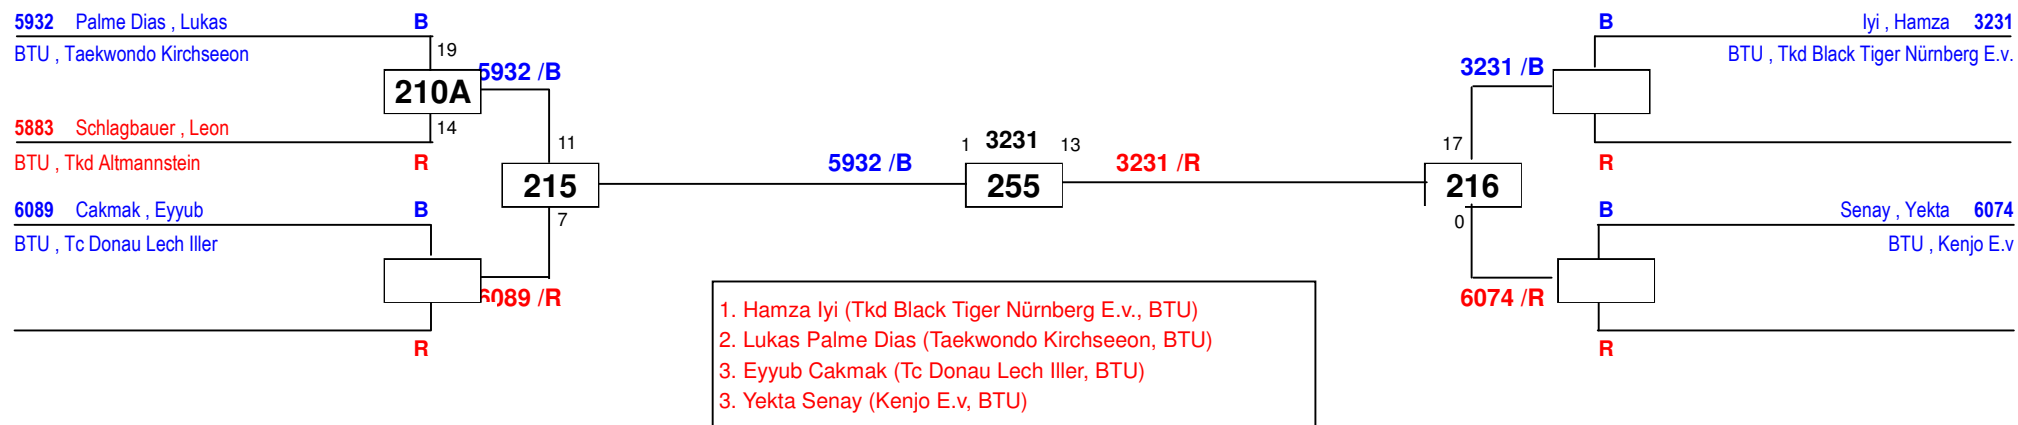

6 4563 9
342

Mößner, Sophie 4563
BTU, Taekwondo Kirchseeon

1. Sophie Mößner (Taekwondo Kirchseeon, BTU)
2. Manuela Jelavic (Ksc Leopard Nürnberg, BTU)

Draw Sheet

Draw Sheet

Draw Sheet

Draw Sheet

Draw Sheet