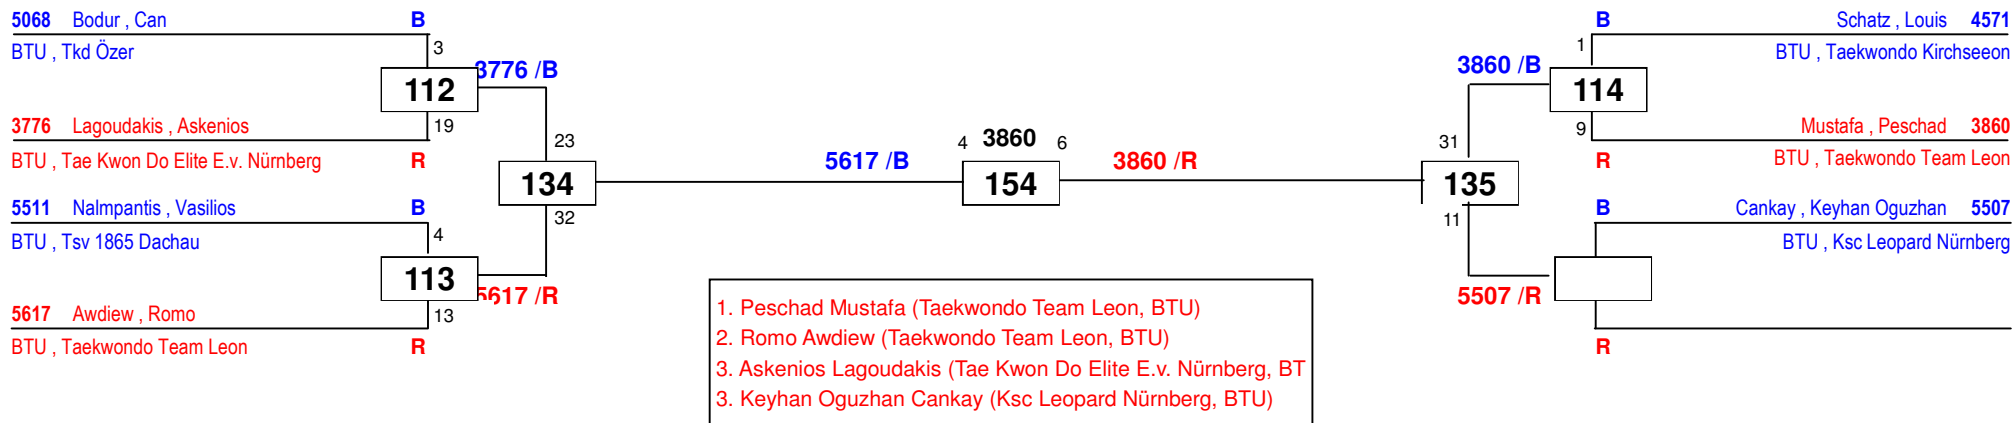

6 4563 9
342

Mößner, Sophie 4563
BTU, Taekwondo Kirchseeon

1. Sophie Mößner (Taekwondo Kirchseeon, BTU)
2. Manuela Jelavic (Ksc Leopard Nürnberg, BTU)

Draw Sheet

Draw Sheet

Draw Sheet

Draw Sheet

Draw Sheet