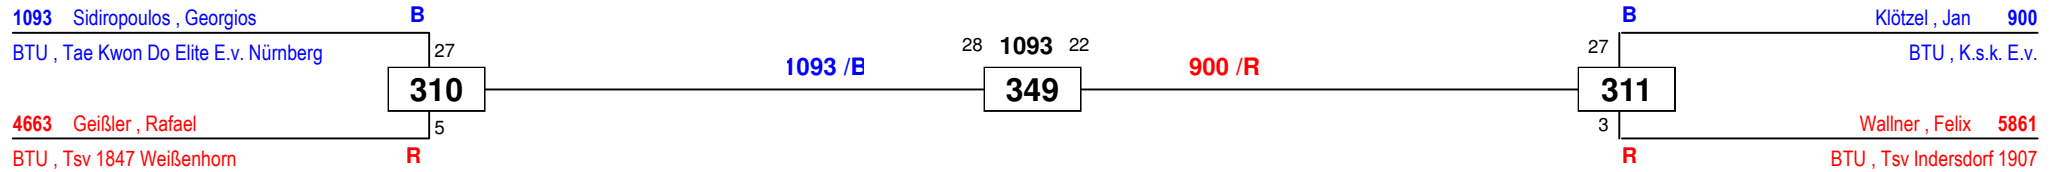

Draw Sheet

1. Georgios Sidiropoulos (Tae Kwon Do Elite E.v. Nürnberg, B)
2. Jan Klötzel (K.s.k. E.v., BTU)
3. Rafael Geißler (Tsv 1847 Weißenhorn, BTU)
3. Felix Wallner (Tsv Indersdorf 1907, BTU)