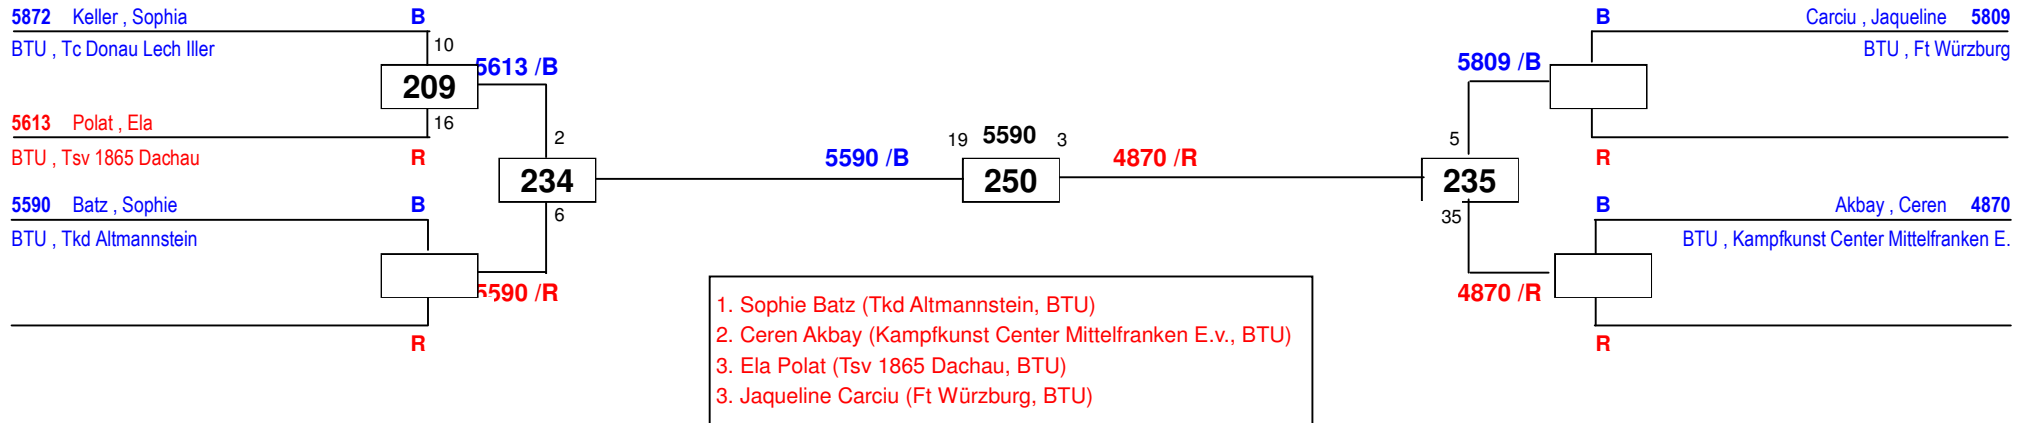

54 5506 10
150

Grau , Jessica 5808
BTU , Ft Würzburg

1. Izabela Kaynak (Tkd Özer, BTU)
2. Jessica Grau (Ft Würzburg, BTU)

Draw Sheet

Draw Sheet

Draw Sheet

5069 Ablakovic , Amila
BTU , Tkd Özer

41 5069 15
244