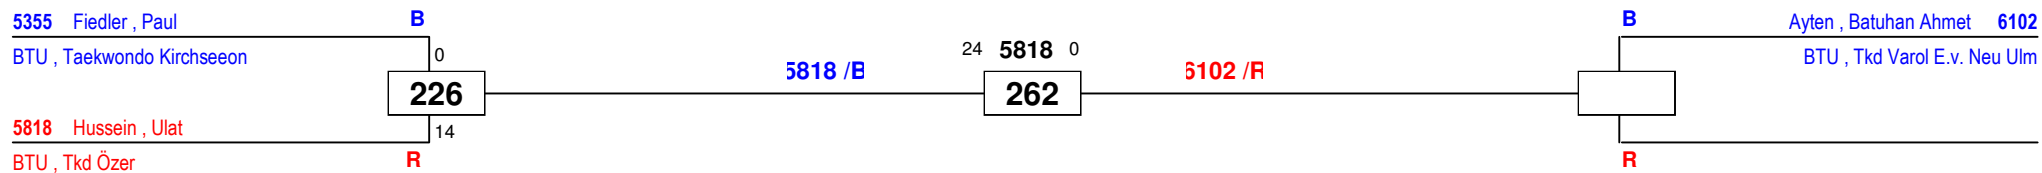

Draw Sheet

5200 Belmann , Gabriel
BTU , Ksv Irbis Memmingen

33 5200 12
149

Anjum , Sabur 6005
BTU , Ft Würzburg

1. Gabriel Belmann (Ksv Irbis Memmingen, BTU)
2. Sabur Anjum (Ft Würzburg, BTU)

Draw Sheet

Draw Sheet