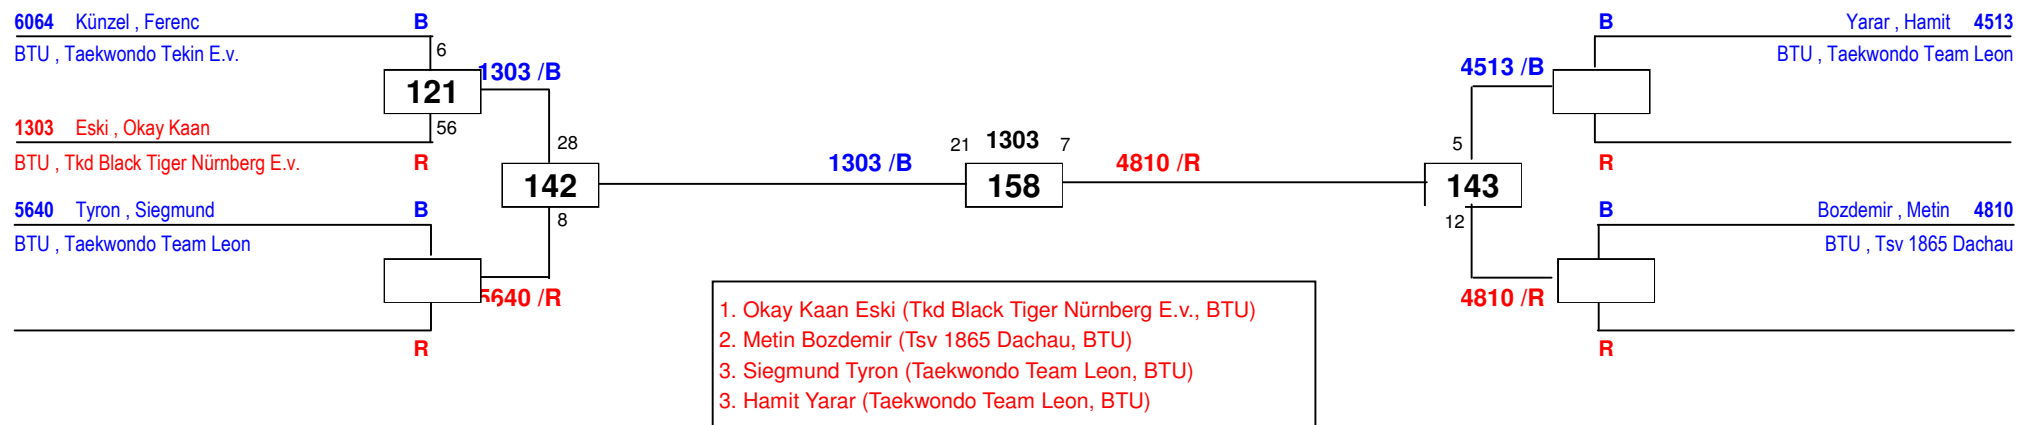

Draw Sheet

5200 Belmann , Gabriel
BTU , Ksv Irbis Memmingen

33 5200 12
149

Anjum , Sabur 6005
BTU , Ft Würzburg

1. Gabriel Belmann (Ksv Irbis Memmingen, BTU)
2. Sabur Anjum (Ft Würzburg, BTU)

Draw Sheet

Draw Sheet