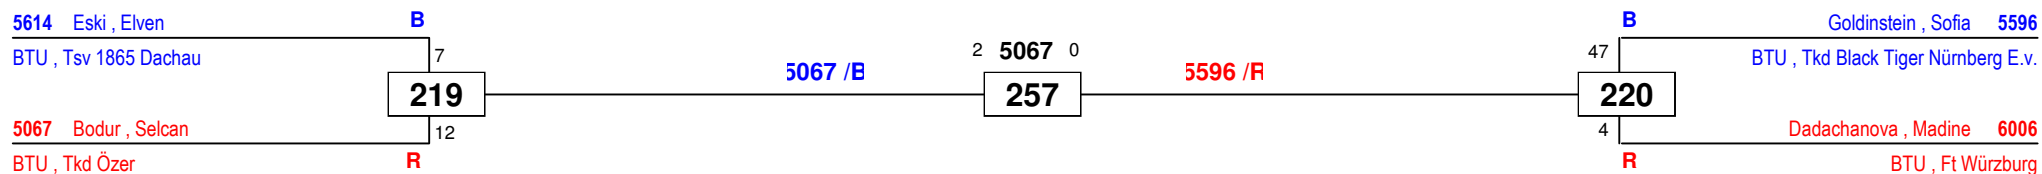

Draw Sheet

1. Selcan Bodur (Tkd Özer, BTU)
2. Sofia Goldinsein (Tkd Black Tiger Nürnberg E.v., BTU)
3. Elven Eski (Tsv 1865 Dachau, BTU)
3. Madine Dadachanova (Ft Würzburg, BTU)