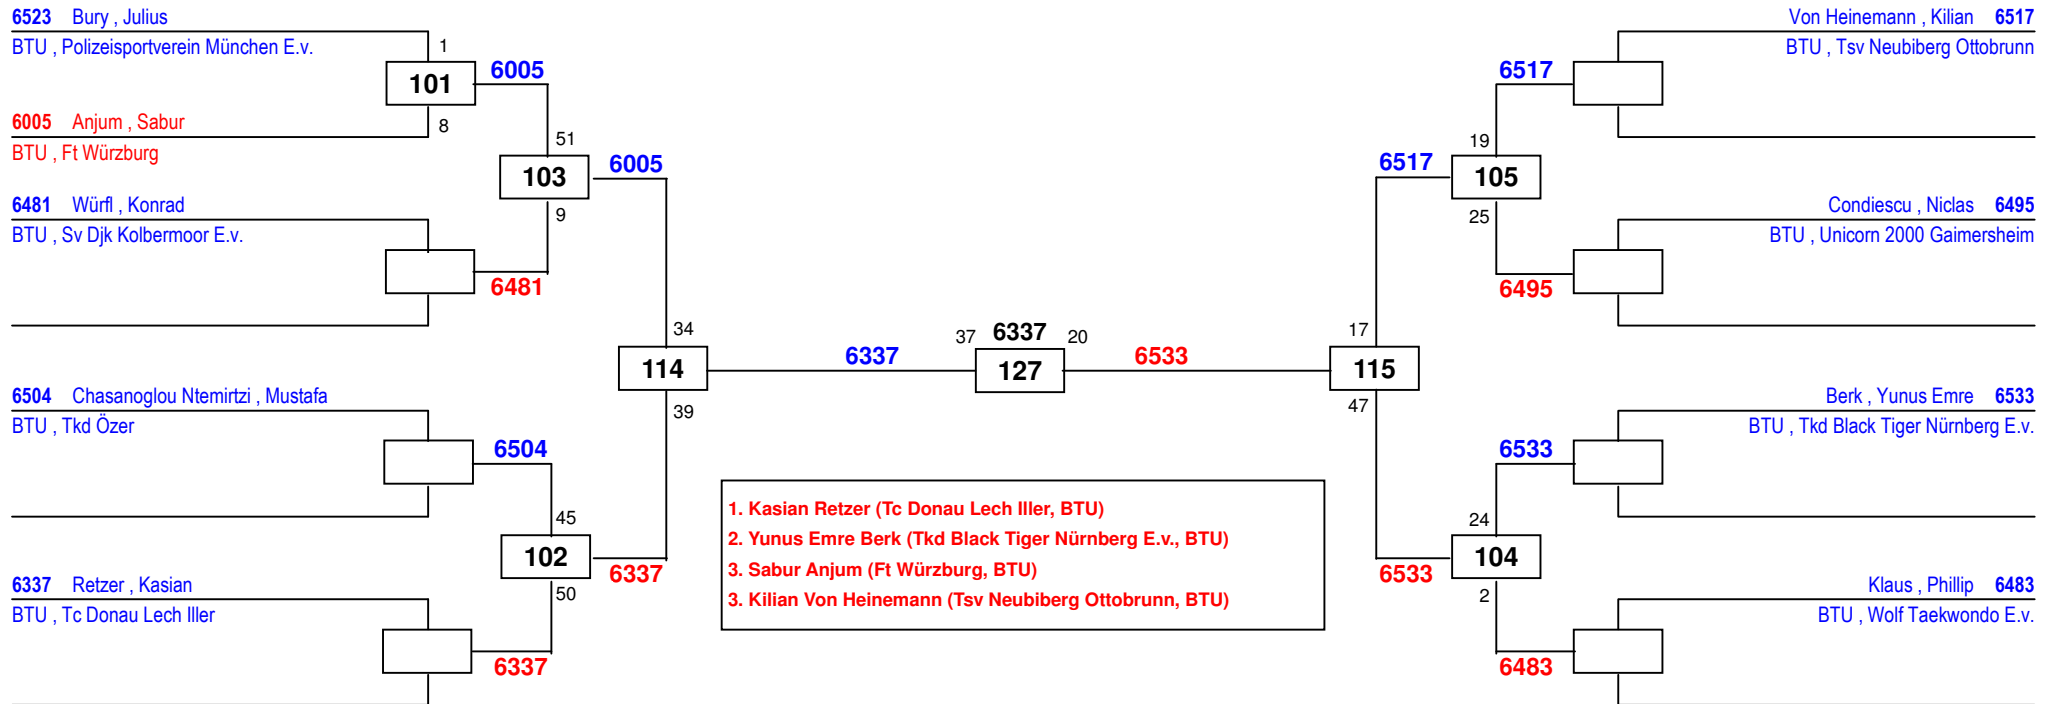

Draw Sheet

5985 Czizegg, Tobias
BTU, Sv Djk Kolbermoor E.v.

32 5985 19
242

Heinze, Jakob 6404
BTU, VfI Buchloe

1. Tobias Czizegg (Sv Djk Kolbermoor E.v., BTU)
2. Jakob Heinze (VfI Buchloe, BTU)

Draw Sheet

4563 Mößner, Sophie
BTU, Taekwondo Kirchseeon

47 4563 40
340

Waltenberger, Selina 6205
BTU, VfI Buchloe

1. Sophie Mößner (Taekwondo Kirchseeon, BTU)
2. Selina Waltenberger (VfI Buchloe, BTU)

Draw Sheet

Draw Sheet

- 1. Elias Kemmetter (Tkd Rudelzhausen, BTU)
 - 2. Ferenc Künzel (Taekwondo Tekin E.v., BTU)
 - 3. Burak Bal (Tkd Club Jaguar Lauf E.v., BTU)
 - 3. Jonas Bury (Polizeisportverein München E.v., BTU)