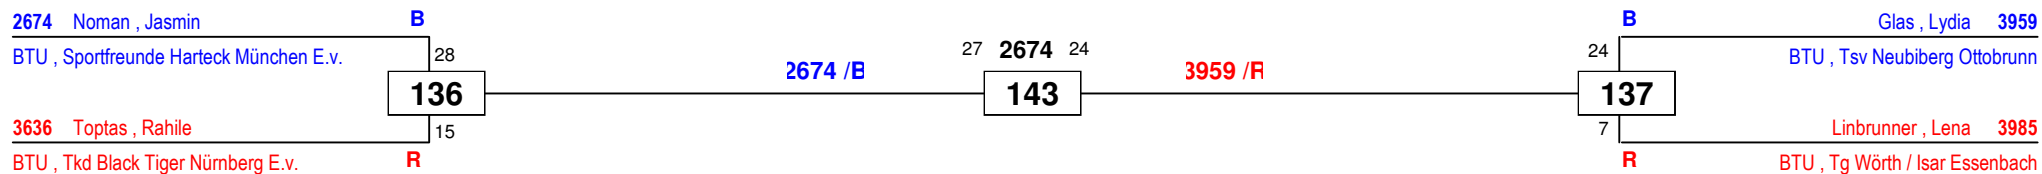

Draw Sheet

1. Jasmin Noman (Sportfreunde Harteck München E.v., BTU)
  2. Lydia Glas (Tsv Neubiberg Ottobrunn, BTU)
  3. Rahile Toptas (Tkd Black Tiger Nürnberg E.v., BTU)
  3. Lena Linbrunner (Tg Wörth / Isar Essenbach, BTU)