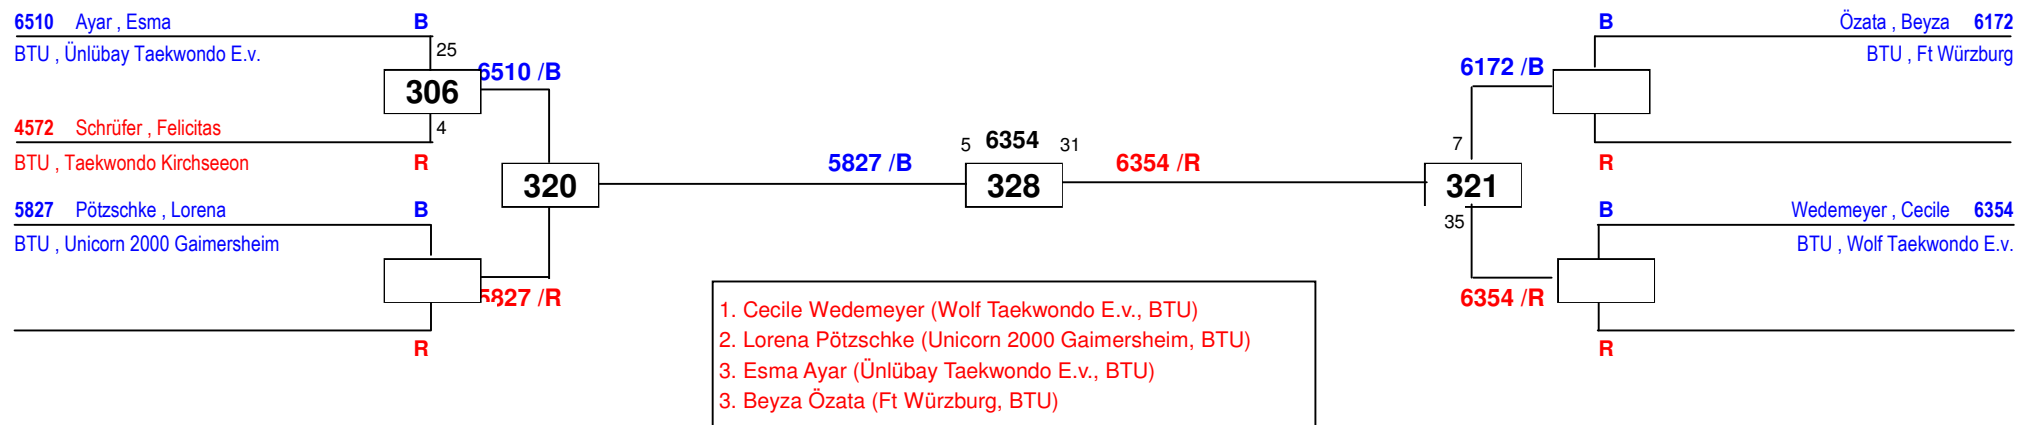

11 6498 39

225

Akrami , Jasmin 6498

BTU , Tkd Black Tiger Nürnberg E.v.

1. Jasmin Akrami (Tkd Black Tiger Nürnberg E.v., BTU)
 2. Simge Emilli (Tkd Black Tiger Nürnberg E.v., BTU)

Draw Sheet

Draw Sheet

- 1. Elena List (Sv Djk Kolbermoor E.v., BTU)
 - 2. Sedef Ayar (Ünlübay Taekwondo E.v., BTU)
 - 3. Khoudiedji Wassa (Sportfreunde Harteck München E.v., BTU)