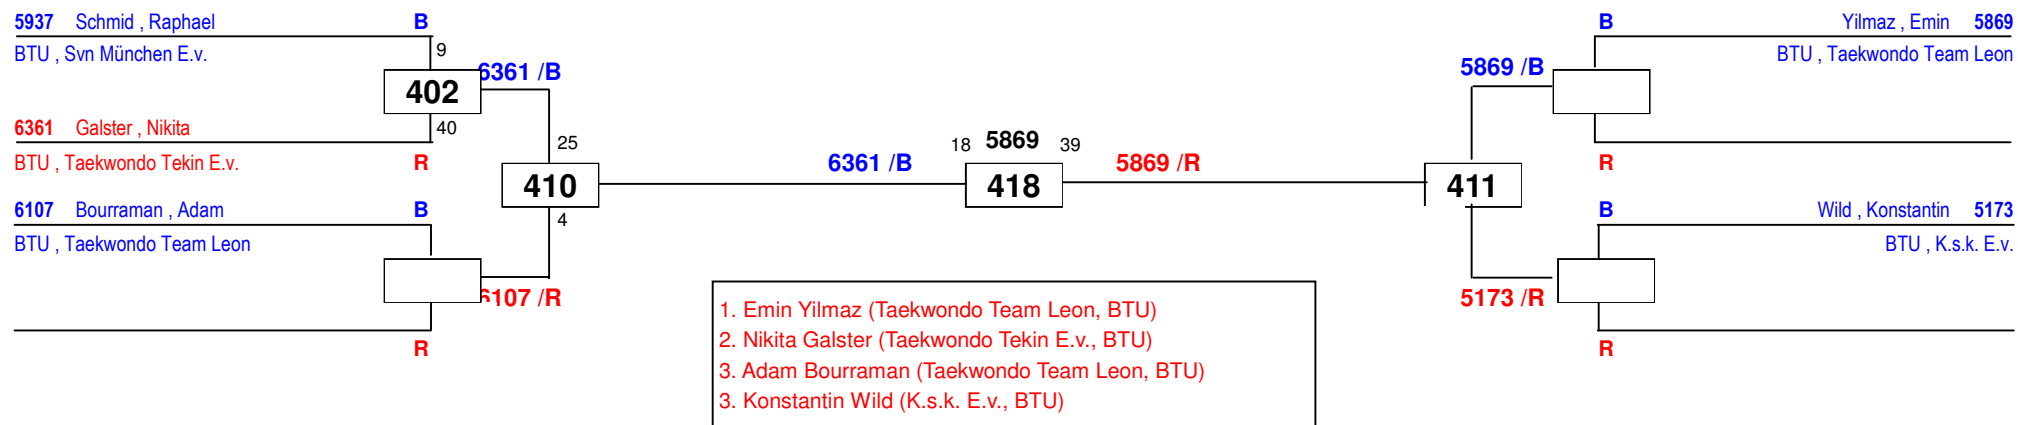

116

Ayar, Sedef 6377
BTU, Ünlübay Taekwondo E.v.

1. Sedef Ayar (Ünlübay Taekwondo E.v., BTU)
2. Ursula Xhuli (Taekwondo Team Leon, BTU)

Draw Sheet

1. Selina Eigner (Tg Wörth / Isar Essenbach, BTU)
2. Sena Nur Metin (Türk Sv 1990 Bobingen, BTU)
3. Angyelija Antonijevity (Ksc Leopard Nürnberg, BTU)

Draw Sheet

Draw Sheet

Draw Sheet

Draw Sheet

Draw Sheet

1. Filip Szeja (Tg Wörth / Isar Essenbach, BTU)
2. Marius Wolf (Wolf Taekwondo E.v., BTU)
3. Arda Kemal Gedikli (Ptsv Hof / Saale, BTU)

Draw Sheet

1. Vanessa Hallaci (Tae Kwon Do Elite E.v. Nürnberg, BTU)
2. Sinem Saritac (Taekwondo Team Leon, BTU)
3. Karina Maria Morarita (Taekwondo Team Leon, BTU)
3. Agapi Kalogeridou (Tkd Club Jaguar Lauf E.v., BTU)