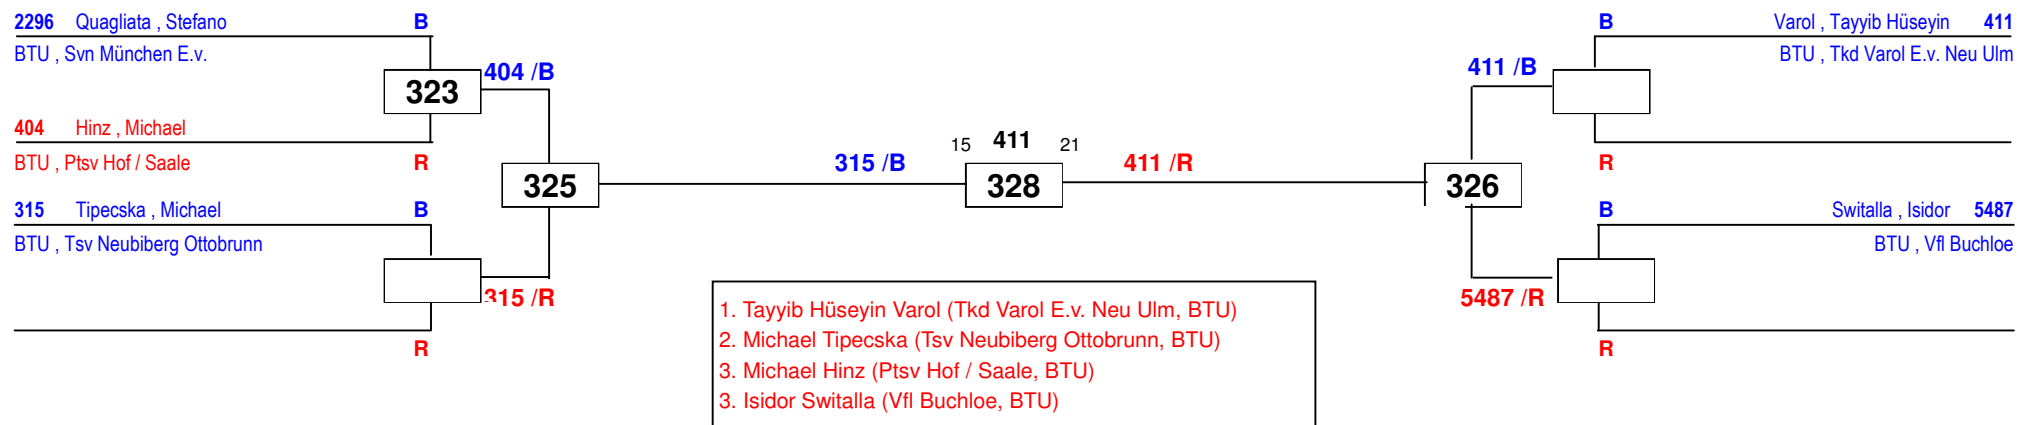


Draw Sheet

6799

427

Prothmann, Kolja 6799

BTU, Esv Neuaubing

1. Kolja Prothmann (Esv Neuaubing, BTU)
2. Johannes Überfuhr (Esv Neuaubing, BTU)

Draw Sheet

Draw Sheet