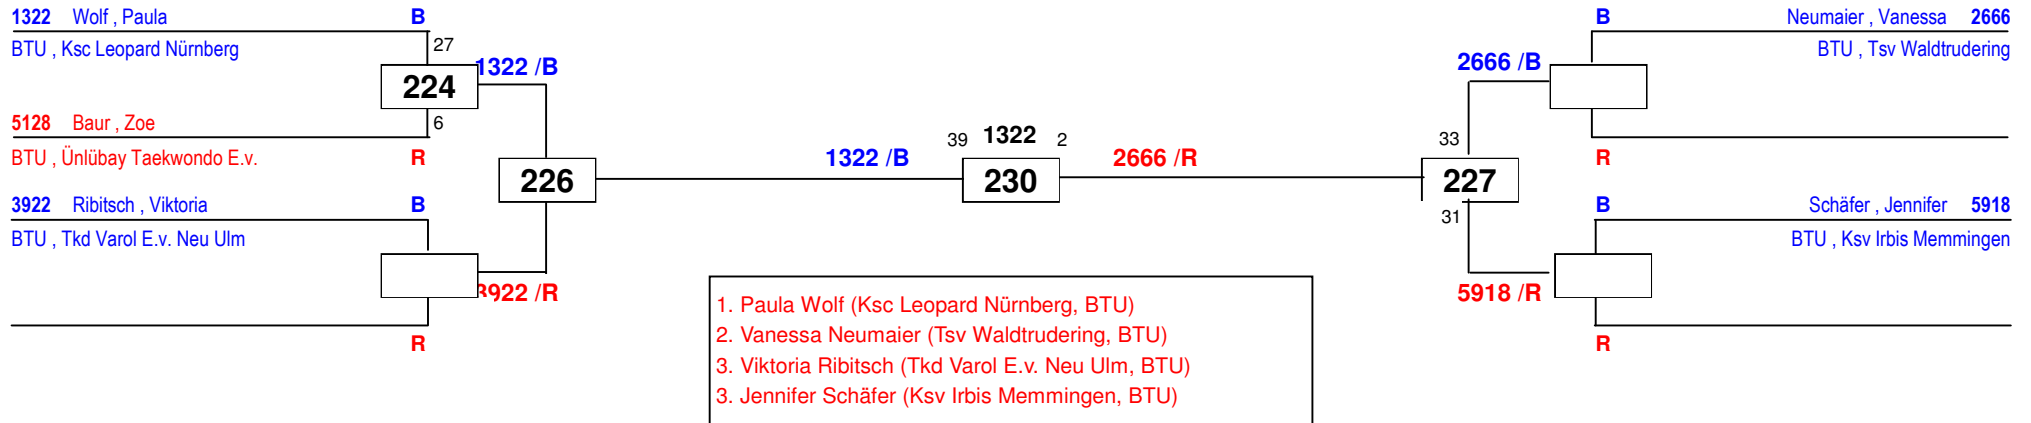

Draw Sheet

5095 Beutel, Julie
BTU, Svn München E.v.

34 5095 25

327

Waltenberger, Selina 6205
BTU, VfI Buchloe

1. Julie Beutel (Svn München E.v., BTU)
2. Selina Waltenberger (VfI Buchloe, BTU)

Draw Sheet

Draw Sheet