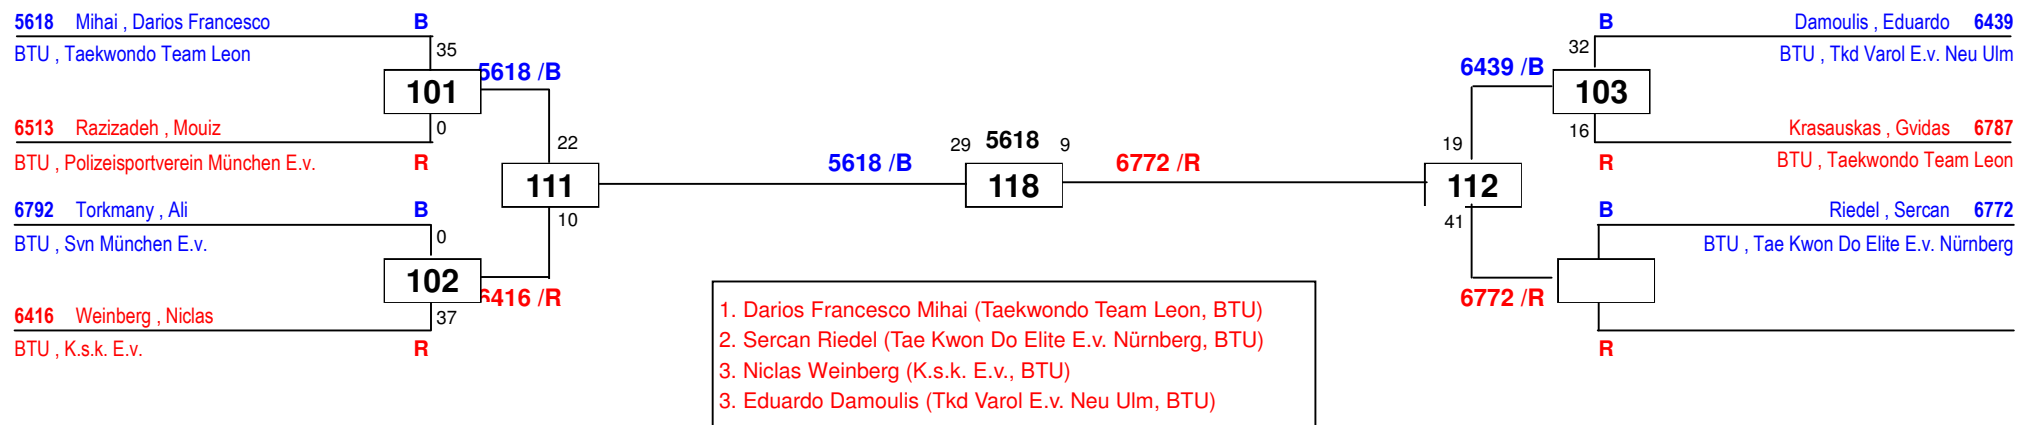

Draw Sheet

Draw Sheet

Draw Sheet

Draw Sheet

Draw Sheet

1. Filip Szeja (Tg Wörth / Isar Essenbach, BTU)
2. Marius Wolf (Wolf Taekwondo E.v., BTU)
3. Arda Kemal Gedikli (Ptsv Hof / Saale, BTU)

Draw Sheet

1. Vanessa Hallaci (Tae Kwon Do Elite E.v. Nürnberg, BTU)
2. Sinem Saritac (Taekwondo Team Leon, BTU)
3. Karina Maria Morarita (Taekwondo Team Leon, BTU)
3. Agapi Kalogeridou (Tkd Club Jaguar Lauf E.v., BTU)

Draw Sheet

5733 Karra , Sofia

BTU , Olympia Taekwondo Nürnberg E.v.

5733

415

Göpfert , Amelie 6677

BTU , Taekwondo Tekin E.v.

1. Sofia Karra (Olympia Taekwondo Nürnberg E.v., BTU)
 2. Amelie Göpfert (Taekwondo Tekin E.v., BTU)